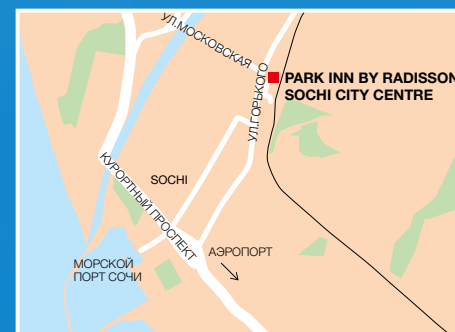

Достопримечательности и развлечения

Сочи

Отель Park Inn by Radisson Сочи Центр расположен в центре Сочи на привокзальной площади. Здание вокзала добавлено в список памятников архитектуры федерального значения в 1975 году.

Эта часть города всегда многолюдна, особенно в летние месяцы за счёт туристов, посещающих многочисленные рестораны, кафе, бары, рынки и туристические магазины.

Набережная и морской порт Сочи находятся в 1.1 км на юго-запад от отеля. Являясь пристанью для круизных лайнеров, территория морского порта, тем не менее, находится в непосредственной близости от отеля. Она включает 150-200

причалов для яхт, пешеходную зону набережной с кафе, барами и сувенирными магазинами.

Сочи - уникальное место в России с субтропическим климатом и, прежде всего, знаменитый курорт, привлекающий гостей со всех уголков Российской Федерации.

Кавказские горы находятся в 48 км на восток, в то время как курорт Роза Хутор, горнолыжный курорт Красная Поляна и Олимпийский парк